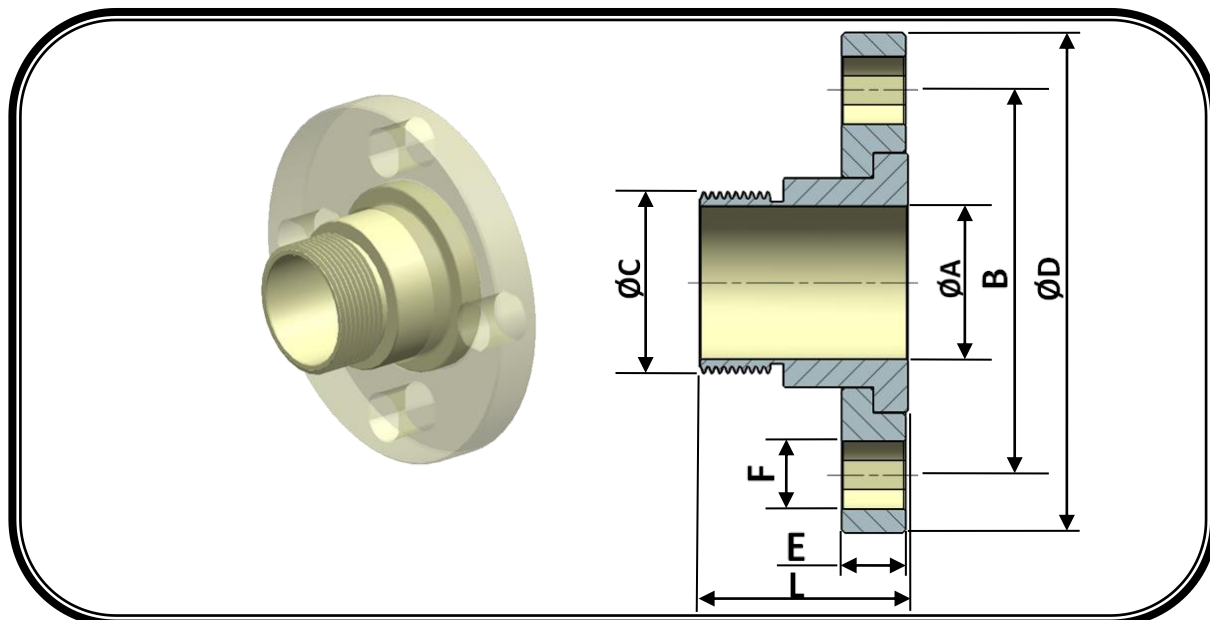

BUEU VÁLVULAS

DIMENSIONAL FLANGE ROSCA MACHO

FLANGE NORMA ANSI-16.5B								
DN	A(mm)	D	B	C	E	F	L	Qts furos
1/2"	13	89	60	BSP1/2"	13	16	48	4
3/4"	20	98	70	BSP3/4"	13	16	48	4
1"	25	108	79	BSP1"	15	16	55	4
1.1/4"	30	118	89	BSP1.1/4"	16	16	60	4
1.1/2"	35	127	98	BSP1.1/2"	16	16	60	4
2"	48	152	121	BSP2"	19	19	70	4
2.1/2"	60	178	140	BSP2.1/2"	23	19	70	4
3"	73	191	152	BSP3"	24	19	89	4
4"	95	229	191	BSP4"	26	19	101	8
5"	120	254	216	X	25	22	X	8
6"	140	279	241	X	30	22	97	8
8"	180	343	298	X	30	22	X	8
10"	220	406	362	X	30	25	X	12
12"	280	483	432	X	32	25	X	12
14"	320	533	476	X	32	25	X	12

FLANGE NORMA-DIN								
DN	A(mm)	D	B	C	E	F	L	Qts furos
1/2"	13	95	65	BSP1/2"	14	16	48	4
3/4"	20	105	75	BSP3/4"	16	16	48	4
1"	25	115	85	BSP1"	16	16	55	4
1.1/4"	30	140	100	BSP1.1/4"	18	16	60	4
1.1/2"	35	150	110	BSP1.1/2"	18	16	60	4
2"	48	165	125	BSP2"	19	19	70	4
2.1/2"	60	185	145	BSP2.1/2"	19	19	70	4
3"	73	200	160	BSP3"	24	19	89	8
4"	95	220	180	BSP4"	24	19	101	8
5"	120	250	210	X	25	22	X	8
6"	140	285	240	X	25	22	97	8
8"	180	340	295	X	30	22	X	12
10"	220	405	355	X	32	25	X	12
12"	280	460	410	X	32	25	X	12
14"	320	520	470	X	36	25	X	16