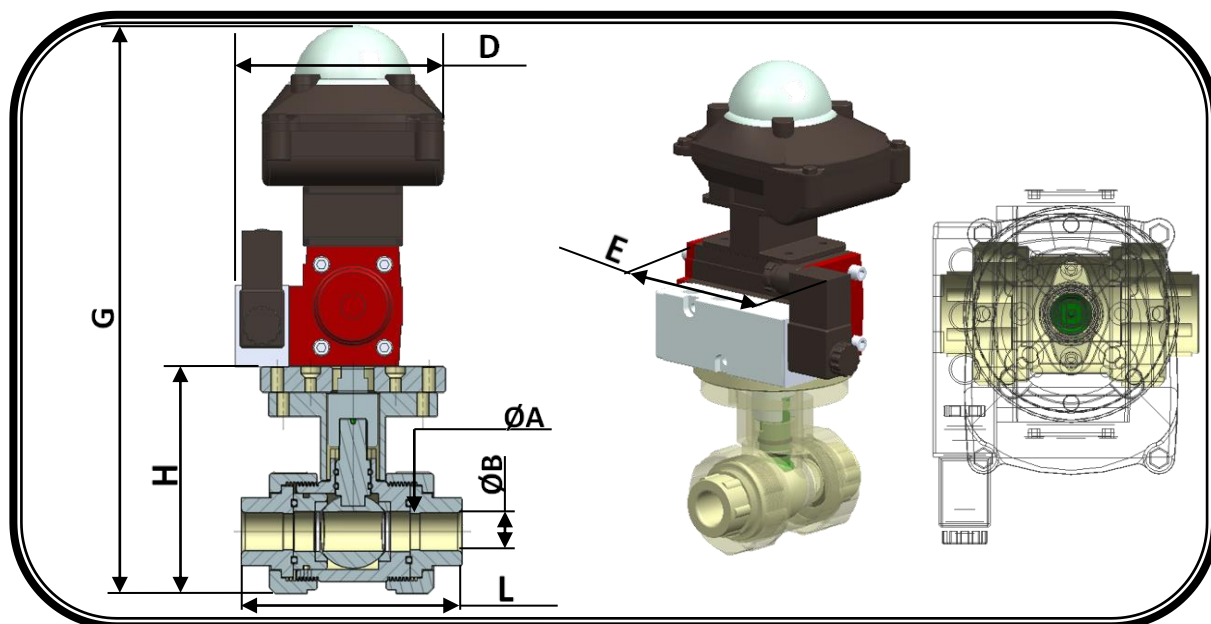

BUEU VÁLVULAS

DIMENSIONAL VÁLVULA DE ESFERA PNEUMÁTICA

DIMENSIONAL VALVULA ESFERA COM ATUADOR PNEUMATICO

DN	B(rosca)	B(solda sch 40)	B(solda sch 80)	L.solda	L.rosca	L.flange	H	E	G/D.A	G/R.M	D	A
1/2"	BSP 1/2"	PVC/PP/20mm	CPVC/21.3mm	113	113	169	100	146	267	281	105	18
3/4"	BSP 3/4"	PVC/PP/25mm	CPVC/26.7mm	114	114	170	100	146	267	281	105	20
1"	BSP 1"	PVC/PP/32mm	CPVC/33.4mm	128	128	198	109	146	276	290	105	25
1.1/4"	BSP 1.1/4"	PVC/PP/40mm	CPVC/42.2mm	160	160	230	150	146	317	331	115	38
1.1/2"	BSP 1.1/2"	PVC/PP/50mm	CPVC/48.3mm	162	162	232	150	146	317	331	115	40
2"	BSP 2"	PVC/PP/60mm	CPVC/60.3mm	181	181	269	180	146	361	375	115	50
2.1/2"	BSP 2.1/2"	PVC/PP/75mm	CPVC/73mm	215	215	305	220	146	401	415	115	63
3"	BSP 3"	PVC/PP/85mm	CPVC/88.9mm	218	218	336	220	146	401	415	115	76
4"	BSP 4"	PVC/PP/110mm	CPVC/114.3mm	254	254	390	253	146	448	461	125	98