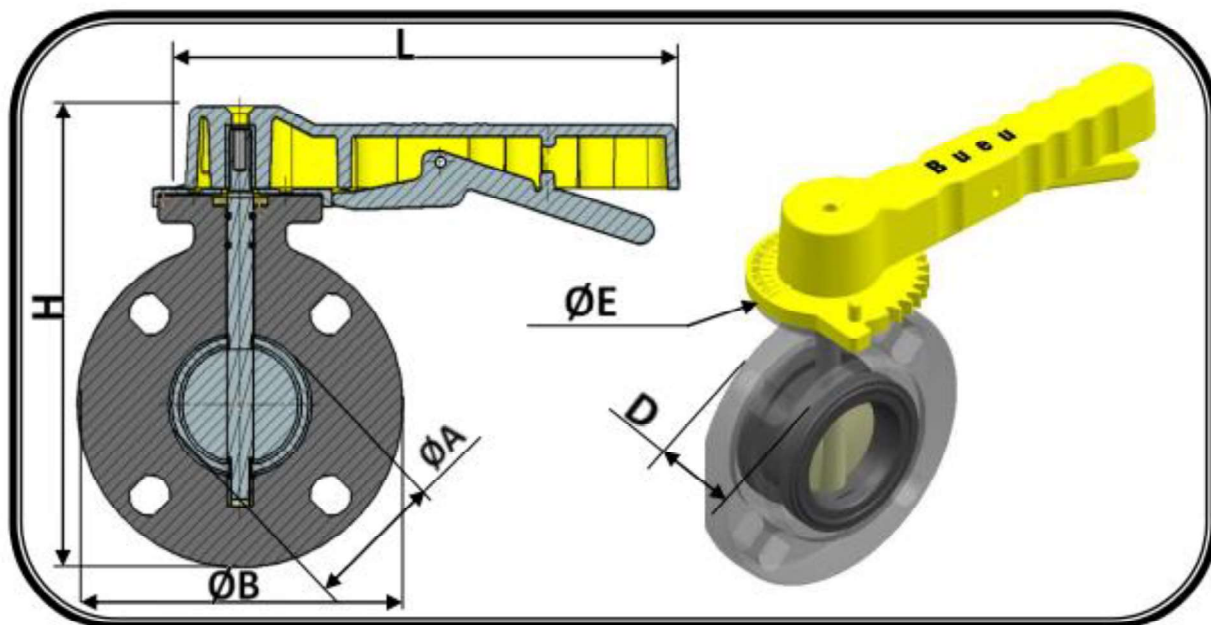

Bueu Válvulas Acessórios Industriais Ltda.

Avenida do Rio Bonito, 631 – Capela do Socorro

São Paulo – SP – CEP: 04776-000

Tel. 11-2307-5432 / 11-2308-5432 / 11-2309-5432 / 11-5521-5432

bueu@bueu.com.br

DIMENSIONAL VÁLVULA BORBOLETA MANUAL

DIMENSIONAL BORBOLETA						
DN	H	B	L	A	ØE	D
2"	196	152	270	50	110	40mm
2.1/2"	218	178	270	63	110	44mm
3"	230	191	270	75	110	45mm
4"	275	229	270	100	110	50mm
5"	295	254	270	125	110	55mm
6"	335	279	270	150	110	56mm
8"	400	298	385	200	190	64mm
10"	475	362	385	250	190	68mm
12"	530	432	385	300	190	78mm
14"	620	476	385	350	190	78mm